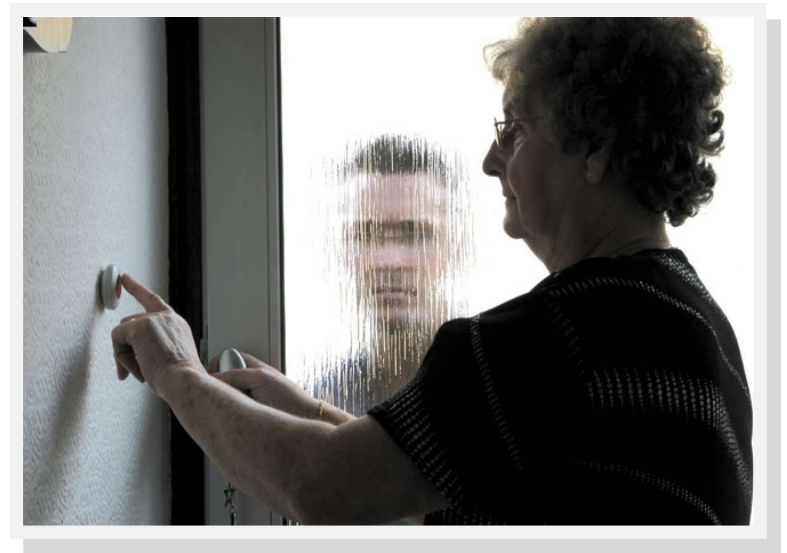

Botwm Galwr Digroeso

Beth yw'r Botwm Galwr Digroeso?

Mae'r Botwm Galwr Digroeso'n tawelu'r meddwl os oes galwr digroeso. Gallwch ei ddefnyddio i ofyn am help a gallwch drefnu ei fod yn ymateb i lais drwy uned Lifeline. Cofnodir y math hwn o ddigwyddiad yn awtomatig a gellir defnyddio'r cofnod fel tystiolaeth.

Beth yw manteision y botwm galwr digroeso?

Sut Mae'r Botwm Galwr Digroeso'n Gweithio?

Os yw galwr amheus yn dod i adeilad, gall y preswylydd bwysu ar y Botwm Galwr Digroeso er mwyn anfon galwad i Dîm Teleofal Caerdydd. Bydd galwad yn mynd i'r Ganolfan Reoli a bydd un o'n swyddogion cymwys iawn yn ateb yr alwad. Bydd yntau'n gwrando'n astud ac yn galw'r Heddlu neu'r Warden Symudol.

Unrhyw un a hoffai dawelu ei feddwl ynghylch troseddau wrth ddrws y
cartref.